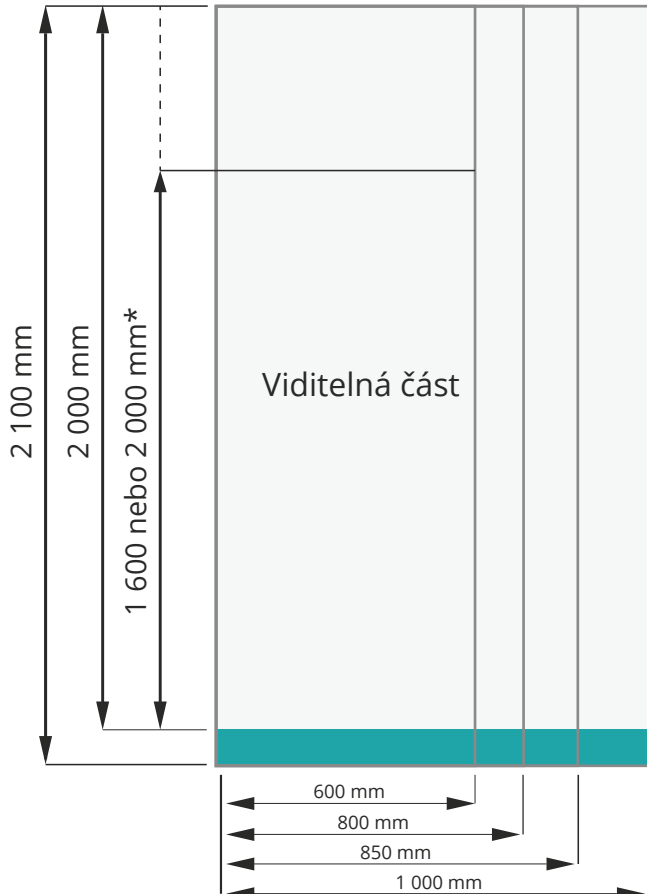

Roll-Up banner

Viditelná výška: **2 000 mm**

Šířka: **600, 800, 850, 1 000 mm**

Data pro tisk:

Data pro tisk dodávejte nejlépe v těchto formátech.

Tiskové PDF

Corel Draw (.cdr)

TIF

Veškeré texty převedte do **křivek**.

Ke grafice přidejte **3-5mm spád pro ořez**.

*Platí jenom pro šířku roll upu 600mm.

Možnost volby mezi výškou 1600 a 2000 mm.

Schovaná část grafiky

100 mm grafiky, která je zarolovaná do konstrukce a vytváří čistý přechod. Do této části neumísťujte texty