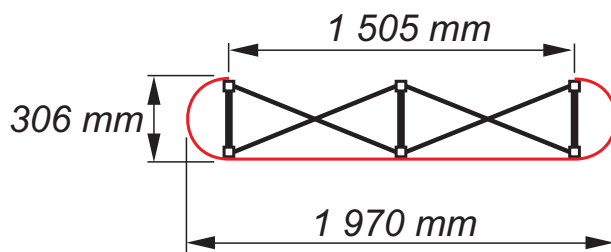

## POP UP stěna IMPACT 3x2

Celková plocha grafiky: **2 812 x 2 225 mm**  
Viditelná plocha grafiky: **1 988 x 2 225 mm**  
Počet grafických panelů: **4**

**POZOR: Spád musí být připočten k rozměru panelu tak, aby po ořezu na sebe grafika pasovala.**