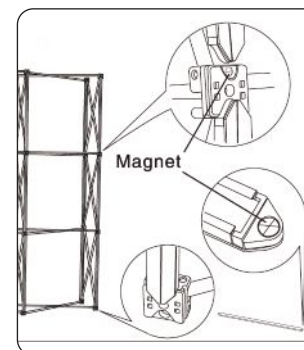

**Velikost grafických pásů**

Přední panel	D Panel	Zadní Panel
2225 (h) x 673 (w)	2225 (h) x 673 (w)	2225(h) x 807(w)

Všechny údaje jsou v milimetrech (mm).

**3 x 3 zahnutá stěna**

**3 x 4 zahnutá stěna**

## Instrukce sestavení stěny