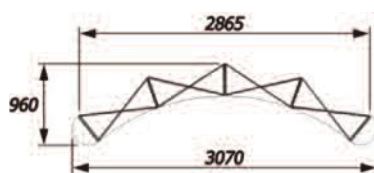

**Velikost grafických pásů**

Přední panel	D Panel	Zadní Panel
2225 (h) x 673 (w)	2225 (h) x 673 (w)	2225(h) x 807(w)

Všechny údaje jsou v milimetrech (mm).

**3 x 3 zahnutá stěna**

**3 x 4 zahnutá stěna**