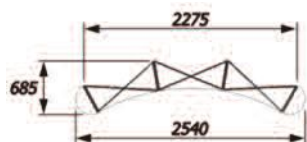

**Velikost grafických pásů**

Přední panel	D Panel	Zadní Panel
2225 (h) x 673 (w)	2225 (h) x 673 (w)	2225(h) x 807(w)

Všechny údaje jsou v milimetrech (mm).

**3 x 3 zahnutá stěna**

**3 x 4 zahnutá stěna**