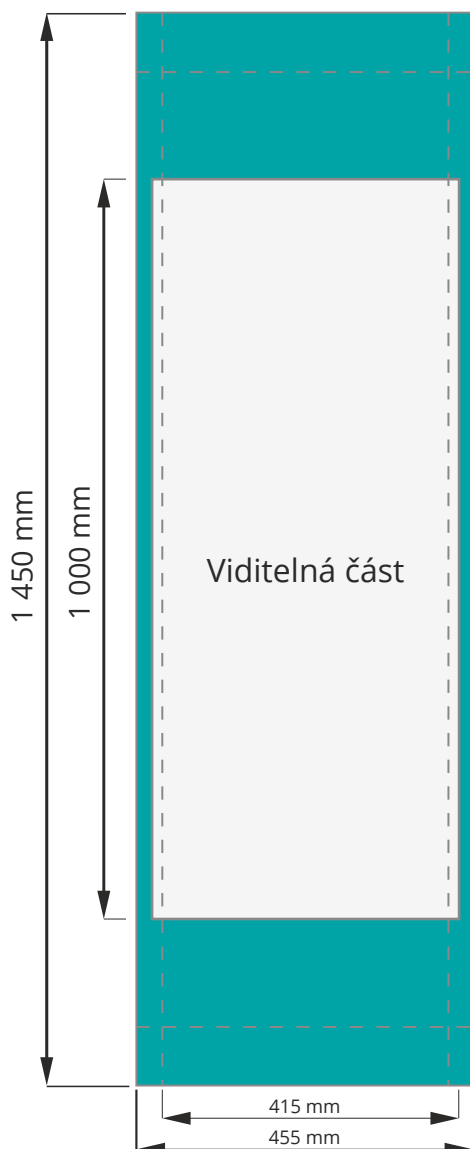

Lehátko s celopotiskem

Viditelná výška: **1 000 mm**

Šířka: **415 mm**

Data pro tisk:

Data pro tisk dodávejte nejlépe v těchto formátech.

Tiskové PDF

Corel Draw (.cdr)

TIF

Veškeré texty převedte do **křivek**.

Schovaná část grafiky

Plocha, která nebude viditelná kvůli zapořítí nebo kvůli montáži do konstrukce.