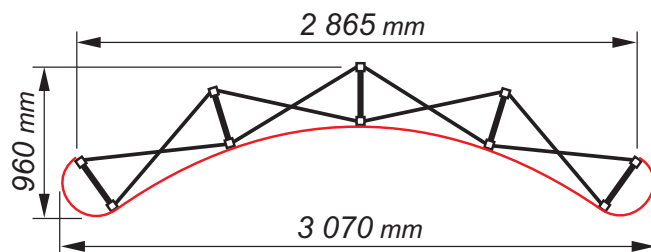

## POP UP stěna IMPACT 3x4

Celková plocha grafiky: **4 038 x 2 225 mm**

Viditelná plocha grafiky: **3 213 x 2 225 mm**

Počet grafických panelů: **6**

Šířka jednoho panelu: **673 mm**

**POZOR: Spád musí být připočten k rozměru panelu tak, aby po ořezu na sebe grafika pasovala.**