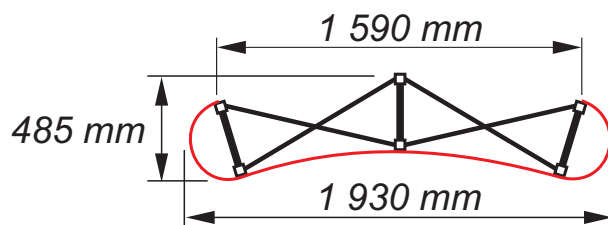

POP UP stěna IMPACT 3x2

Celková plocha grafiky: **2 692 x 2 225 mm**

Viditelná plocha grafiky: **1 867 x 2 225 mm**

Počet grafických panelů: **4**

Šířka jednoho panelu: **673 mm**

Data pro tisk:

Data pro tisk dodávejte nejlépe v těchto formátech.

Tiskové PDF

Corel Draw (.cdr)

TIF

Veškeré texty převedte do **křivek**.

Grafiku připravte rozdělenou na jednotlivé panely, kterým přidejte **3-5mm spád pro ořez**.

POZOR: Spád musí být připočten k rozměru panelu tak, aby po ořezu na sebe grafika pasovala.