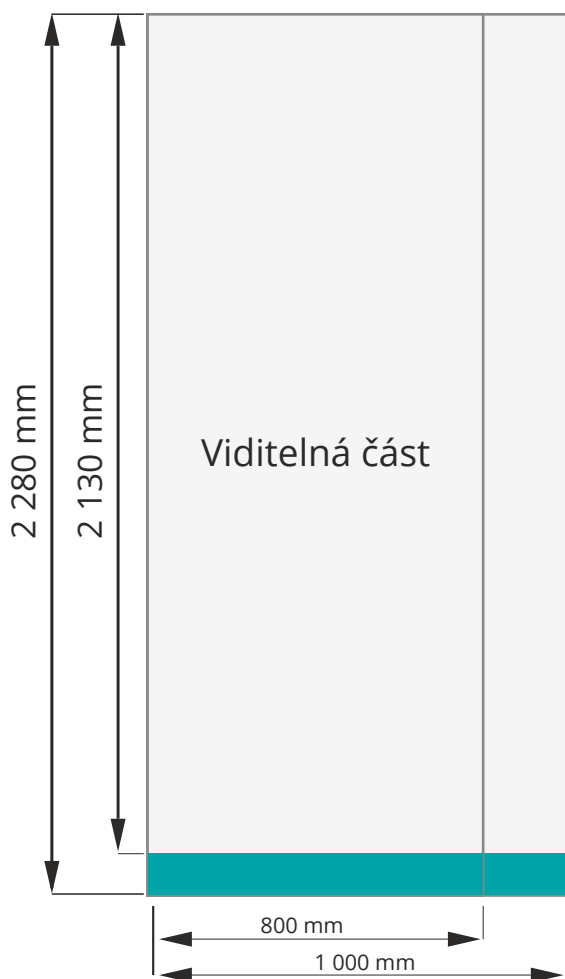

Roll-Up banner Barracuda

Viditelná výška: **2 130 mm**

Šířka: **800, 1 000 mm**

Data pro tisk:

Data pro tisk dodávejte nejlépe v těchto formátech.

Tiskové PDF

Corel Draw (.cdr)

TIF

Veškeré texty převedte do **křivek**.

Ke grafice přidejte **3-5mm spád pro ořez**.

Schovaná část grafiky

150 mm grafiky, která je zarolovaná do konstrukce a vytváří čistý přechod. Do této části neumísťujte texty.