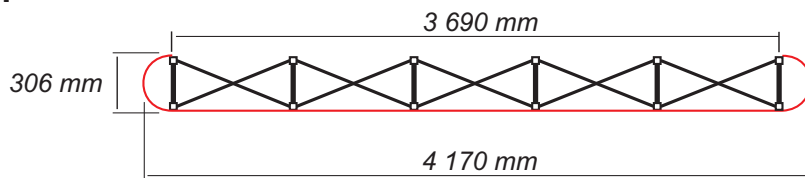

POP UP stěna IMPACT 3x5

Celková plocha grafiky: **5 011 x 2 225 mm**

Počet grafických panelů: **7**

Data pro tisk:

Data pro tisk dodávejte nejlépe v těchto formátech.

Tiskové PDF

Corel Draw (.cdr)

TIF

Veškeré texty převedte do **křivek**.

Grafiku připravte rozdělenou na jednotlivé panely, kterým přidejte **3-5mm spád pro ořez**.

POZOR: Spád musí být připočten k rozměru panelu tak, aby po ořezu na sebe grafika pasovala.