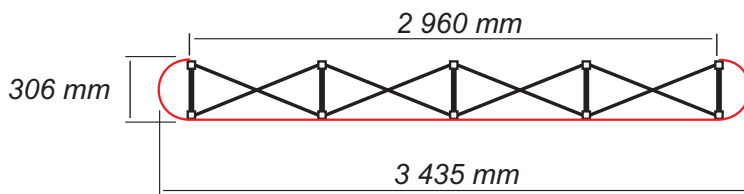

# POP UP stěna IMPACT 3x4

Celková plocha grafiky: **4 278 x 2 225 mm**

Počet grafických panelů: **6**

**POZOR: Spád musí být připočten k rozměru panelu tak, aby po ořezu na sebe grafika pasovala.**