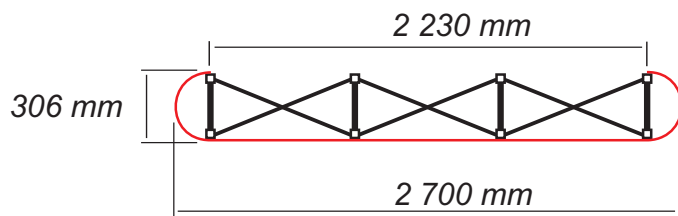

## POP UP stěna IMPACT 3x3

Celková plocha grafiky: **3 545 x 2 225 mm**

Počet grafických panelů: **5**

**POZOR: Spád musí být připočten k rozměru panelu tak, aby po ořezu na sebe grafika pasovala.**