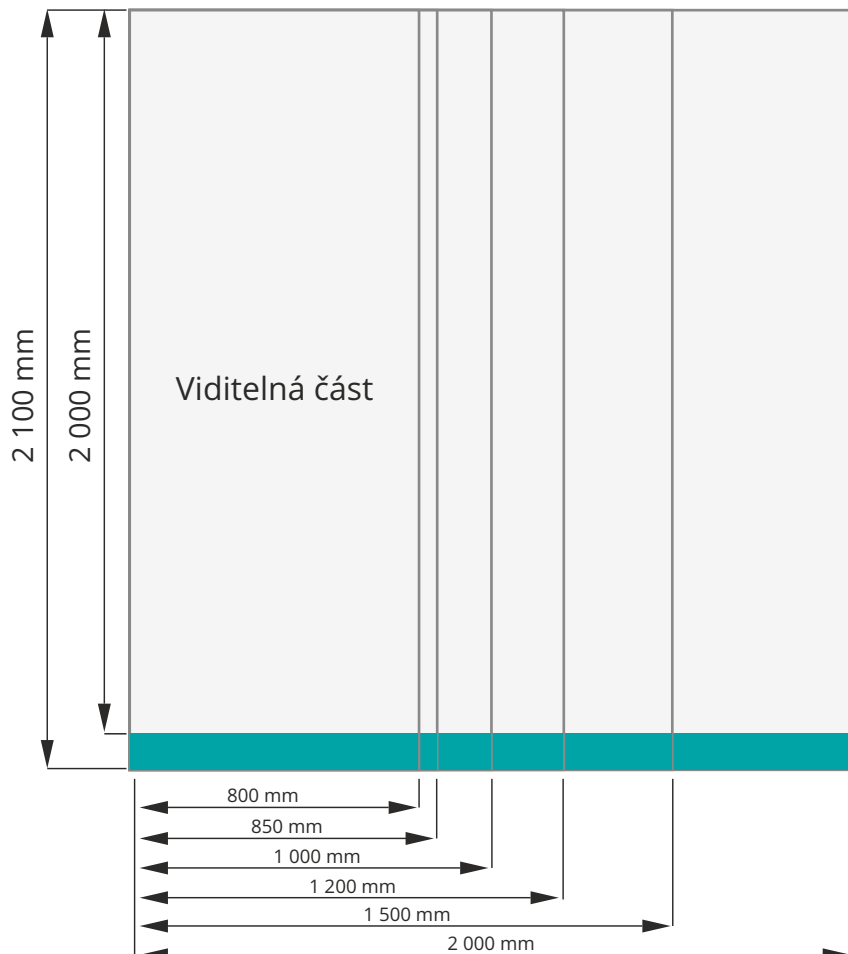

Roll-Up banner

Viditelná výška: **2 000 mm**

Šířka: **800, 850, 1 000, 1 200, 1 500, 2 000 mm**

Data pro tisk:

Data pro tisk dodávejte nejlépe v těchto formátech.

Tiskové PDF

Corel Draw (.cdr)

TIF

Veškeré texty převedte do **křivek**.

Ke grafice přidejte **3-5mm spád pro ořez**.

Schovaná část grafiky

100 mm grafiky, která je zarolovaná do konstrukce a vytváří čistý přechod. Do této části neumísťujte texty.