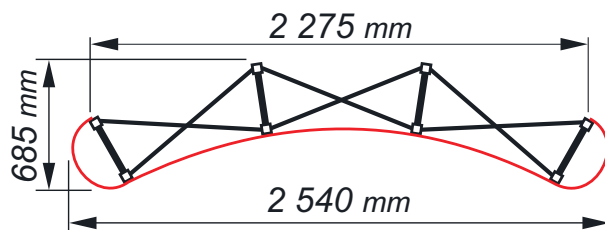

POP UP stěna IMPACT 3x3

Celková plocha grafiky: **3 365 x 2 225 mm**
 Viditelná plocha grafiky: **2 540 x 2 225 mm**
 Počet grafických panelů: **5**
 Šířka jednoho panelu: **673 mm**

Data pro tisk:

Data pro tisk dodávejte nejlépe v těchto formátech.

Tiskové PDF

Corel Draw (.cdr)

TIF

Veškeré texty převedte do **křivek**.

Grafiku připravte rozdělenou na jednotlivé panely, kterým přidejte **3-5mm spád pro ořez**.

POZOR: Spád musí být připočten k rozměru panelu tak, aby po ořezu na sebe grafika pasovala.