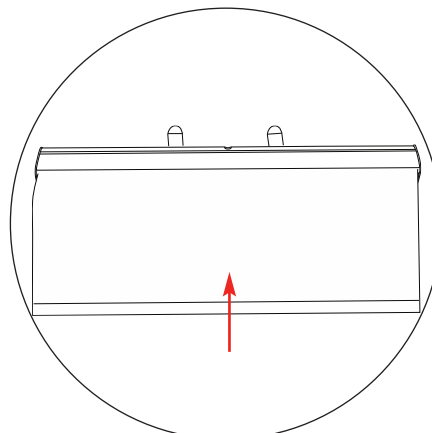

- 3kg 800mm
- 3.3kg 850mm
- 3.5kg 1000mm
- 4.5kg 1200mm
- 5kg 1500mm

Horní lišta

Upevnění grafiky

Montáž