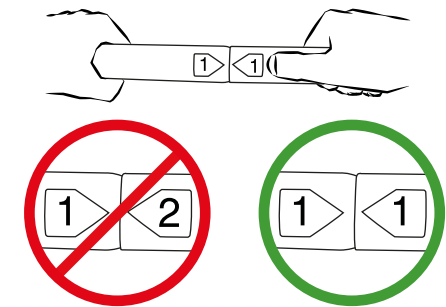

Formulate rovná stěna

Fedia
easy promotion

1

3

2

4

x2

FORMULATE