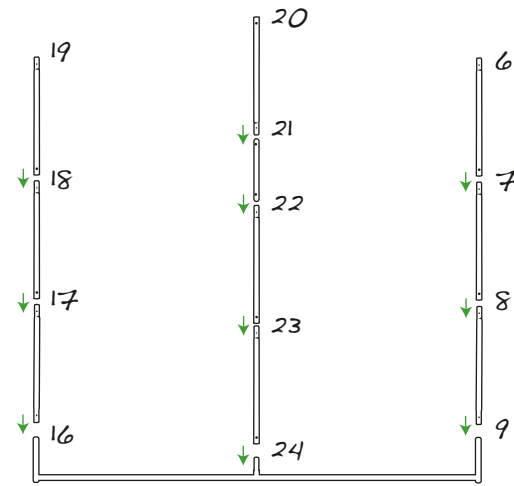

Formulate rovná stěna

Fedia
easy promotion

1

3

2

4

x2

FORMULATE