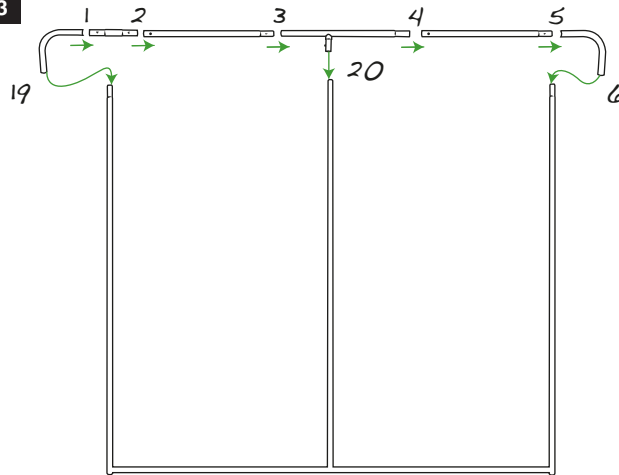

Formulate rovná stěna

Fedia
easy promotion

1

3

2

4

x2

FORMULATE