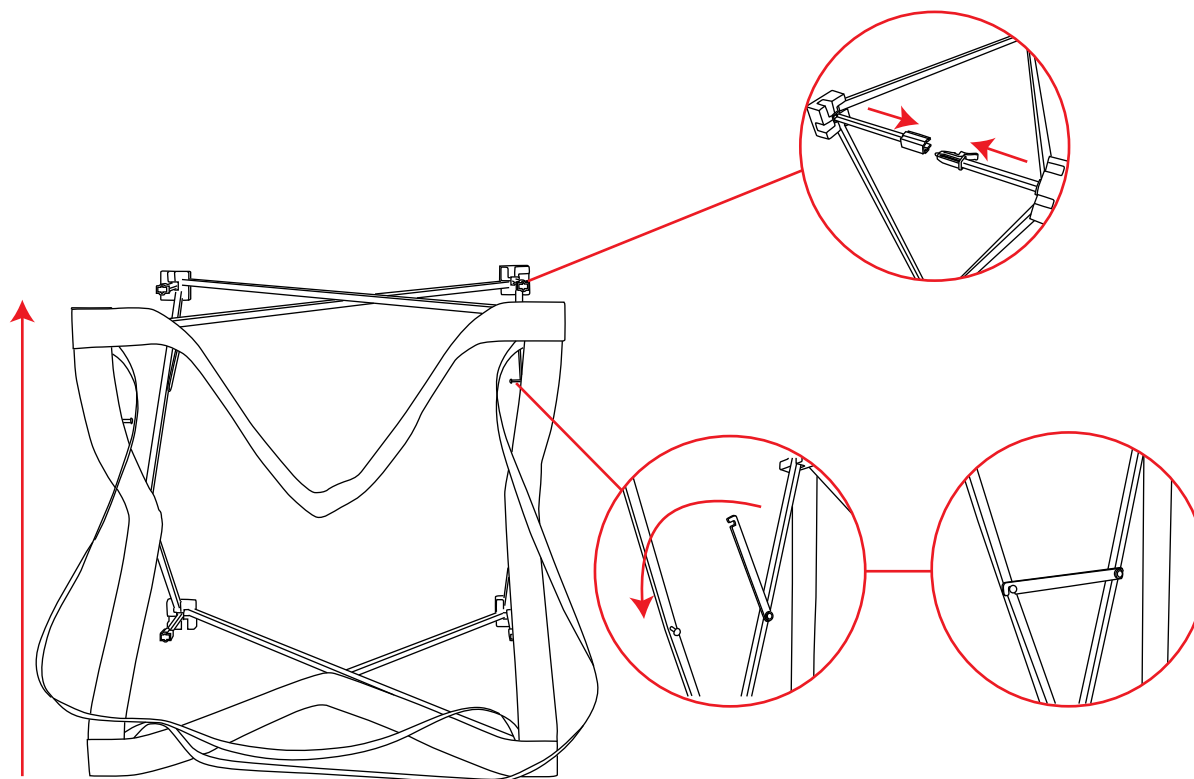

# Hop up Counter

kg

8.7kg

Velikost grafiky: 995mm(h) x 1685mm(w)

Nosnost Police: 3kg

Nosnost pultu: 15kg

# Hop up Counter