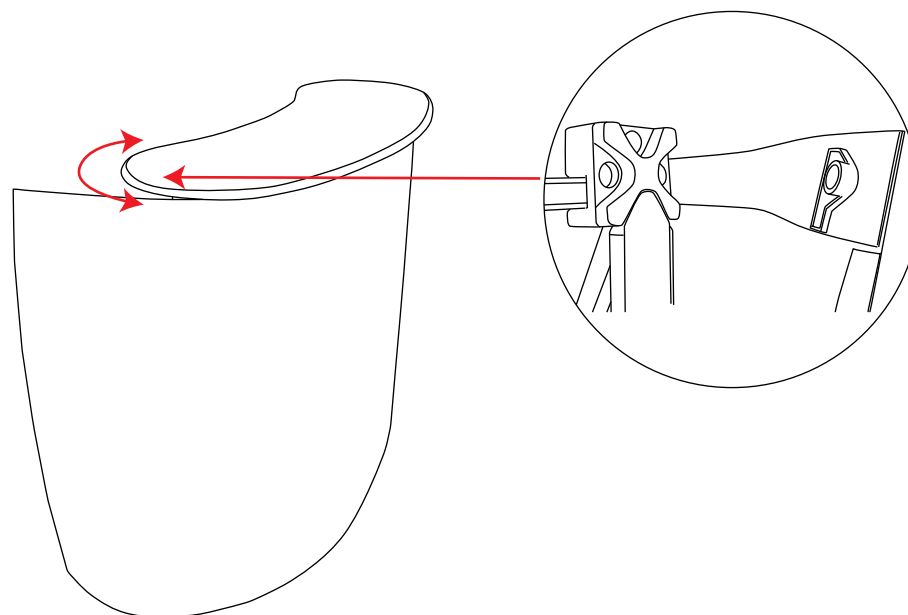

Pop up Counta 2x2

Velikost grafiky: 950mm(h) x 2060mm(w)
Doporučený materiál: min. 440microns

Pop up Counta 2x2

Police

Pop up Counta 2x2

Rozměry

Pop up Counta

Instalace