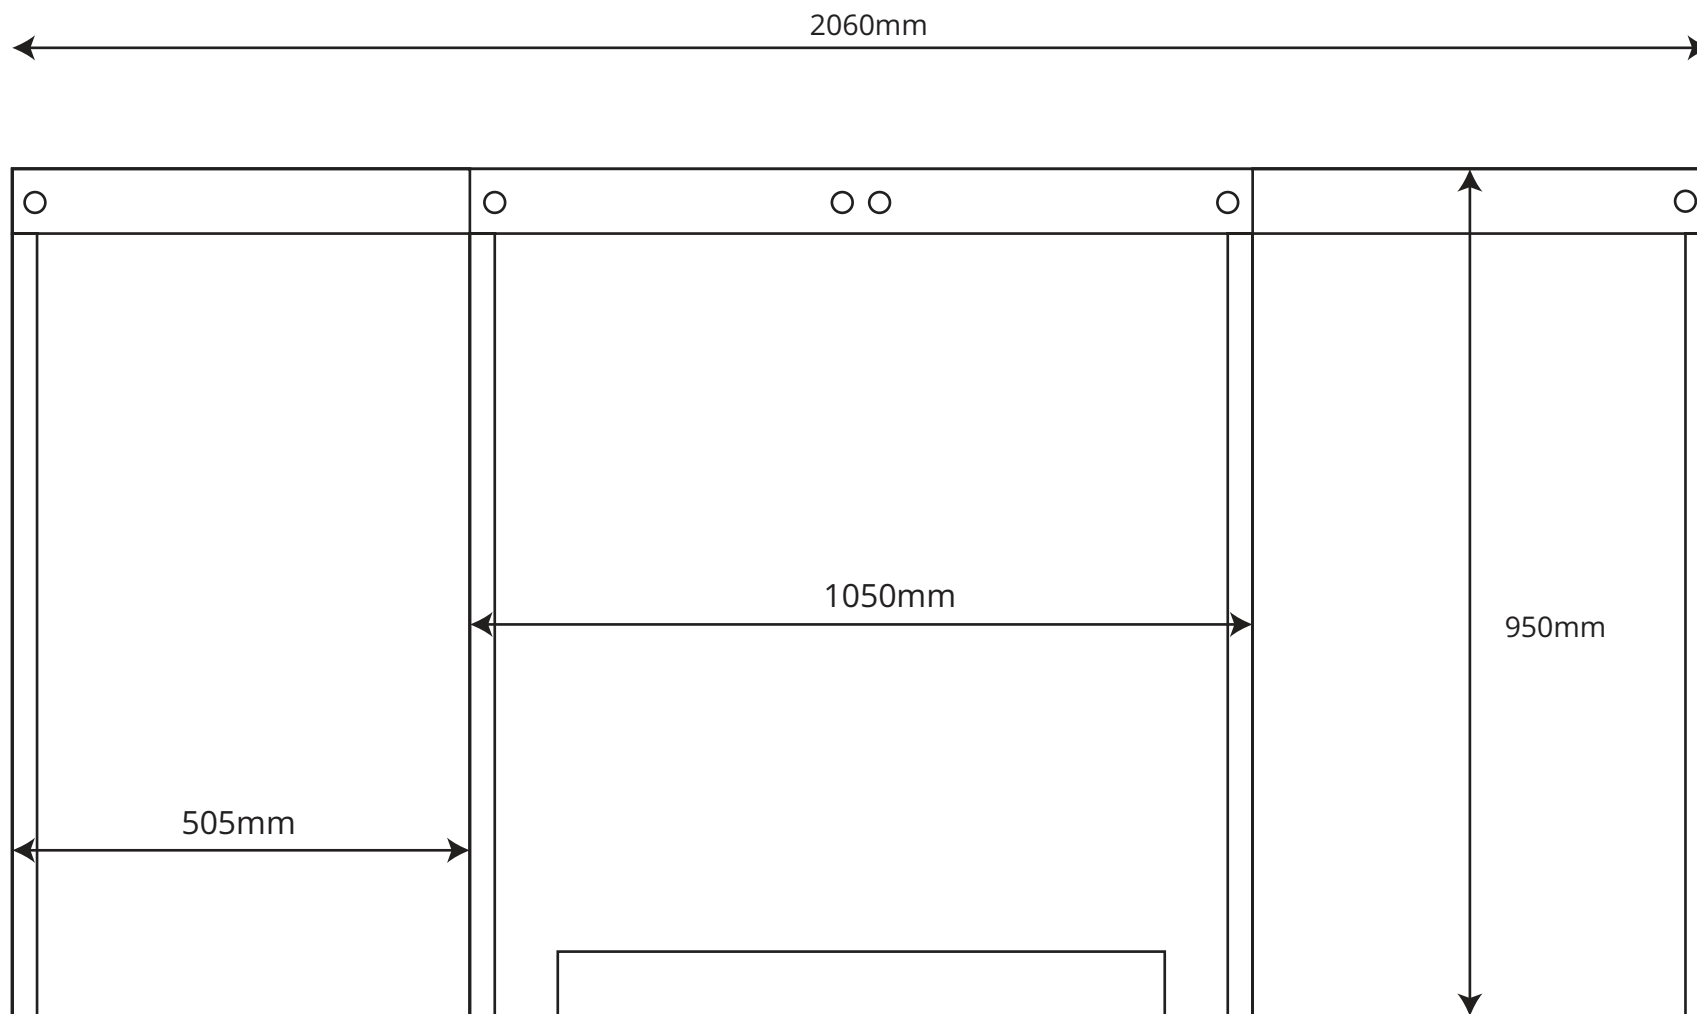

Pop up Counta 2x2

Velikost grafiky: 950mm(h) x 2060mm(w)
Doporučený materiál: min. 440microns

Pop up Counta 2x2

Police

Pop up Counta 2x2

Rozměry

Pop up Counta

Instalace