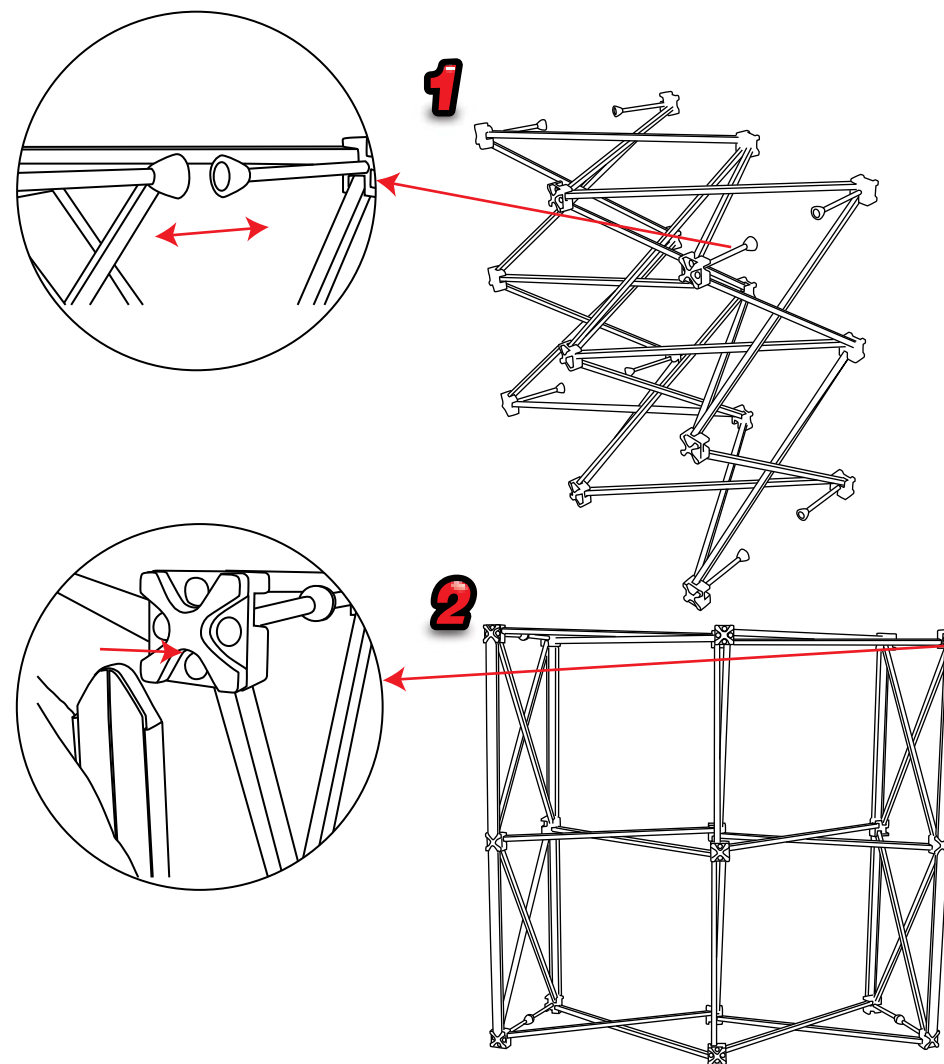

Pop up Counta 2x2

Velikost grafiky: 950mm(h) x 2060mm(w)
Doporučený materiál: min. 440microns

Pop up Counta 2x2

Police

Pop up Counta 2x2

Rozměry

Pop up Counta

Instalace