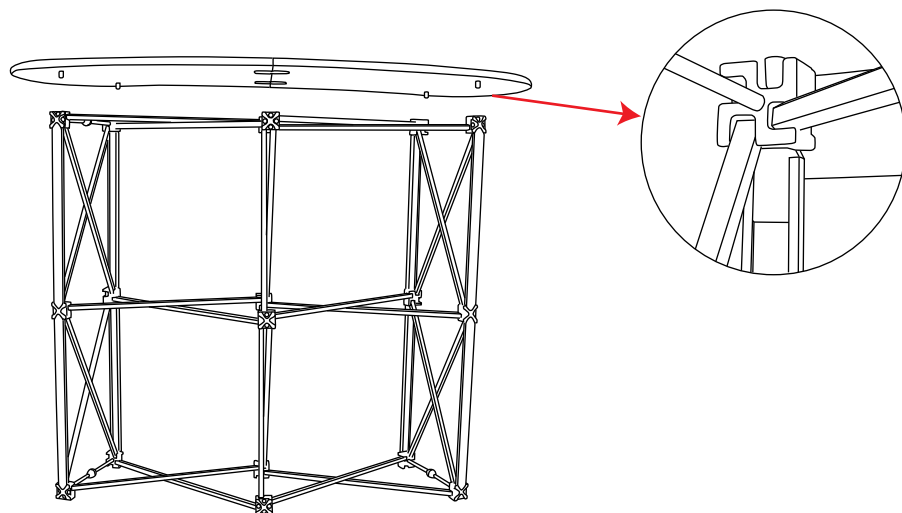

Pop up Counta 2x2

Velikost grafiky: 950mm(h) x 2060mm(w)
Doporučený materiál: min. 440microns

Pop up Counta 2x2

Police

Pop up Counta 2x2

Rozměry

Pop up Counta

Instalace