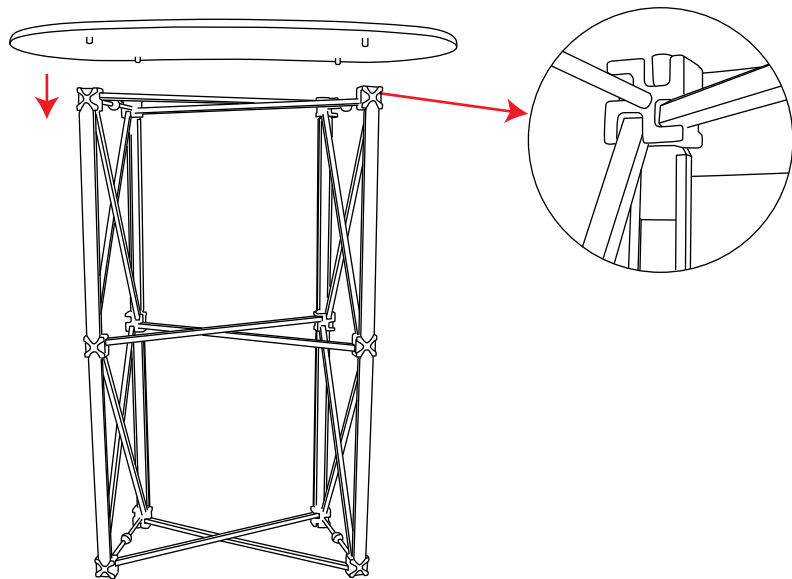

Pop up Counta 2x1

1

2

Součástí balení:

Velikost grafiky: 950mm(h) x 1540mm(w)
Doporučený materiál: min. 440microns

Pop up Counta 2x1

Pop up Counta 2x1

Rozměry

Pop up Counta 2x1

Instalace