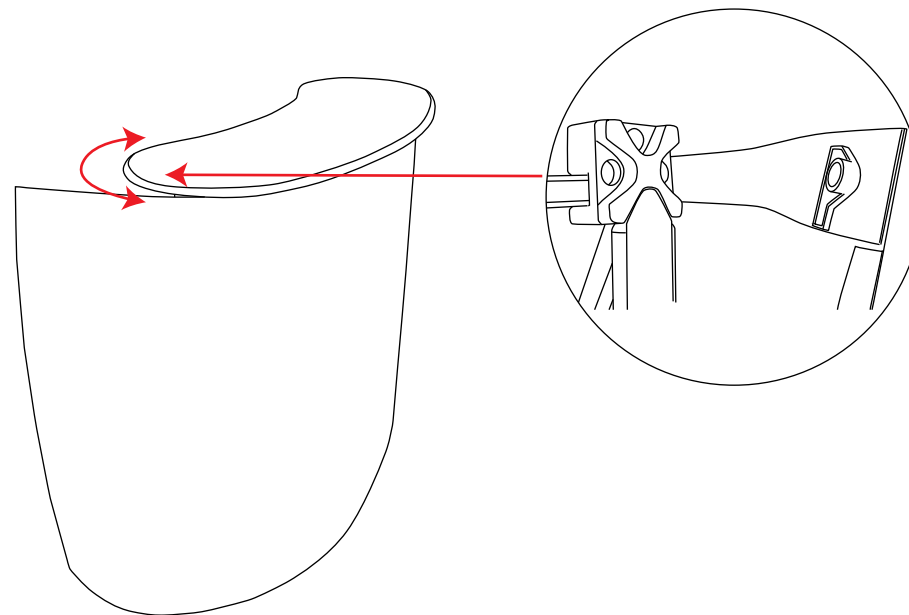

Pop up Counta 2x1

1

2

Součástí balení:

Velikost grafiky: 950mm(h) x 1540mm(w)
Doporučený materiál: min. 440microns

Pop up Counta 2x1

Pop up Counta 2x1

Rozměry

Pop up Counta 2x1

Instalace