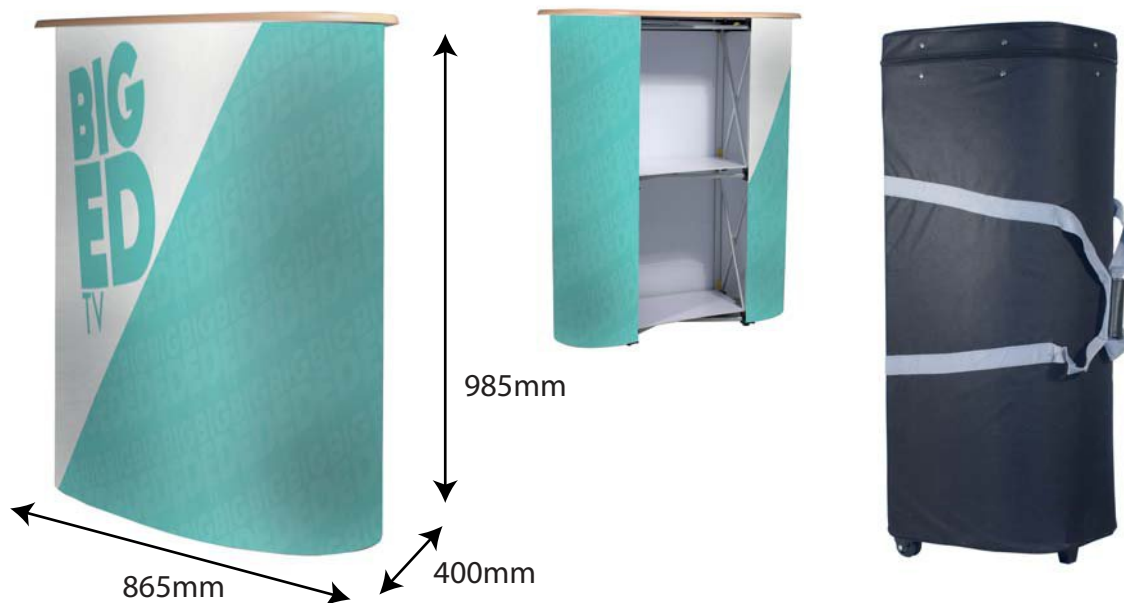

Pop up Counta 2x1

1

2

Součástí balení:

Velikost grafiky: 950mm(h) x 1540mm(w)
Doporučený materiál: min. 440microns

Pop up Counta 2x1

Pop up Counta 2x1

Rozměry

Pop up Counta 2x1

Instalace