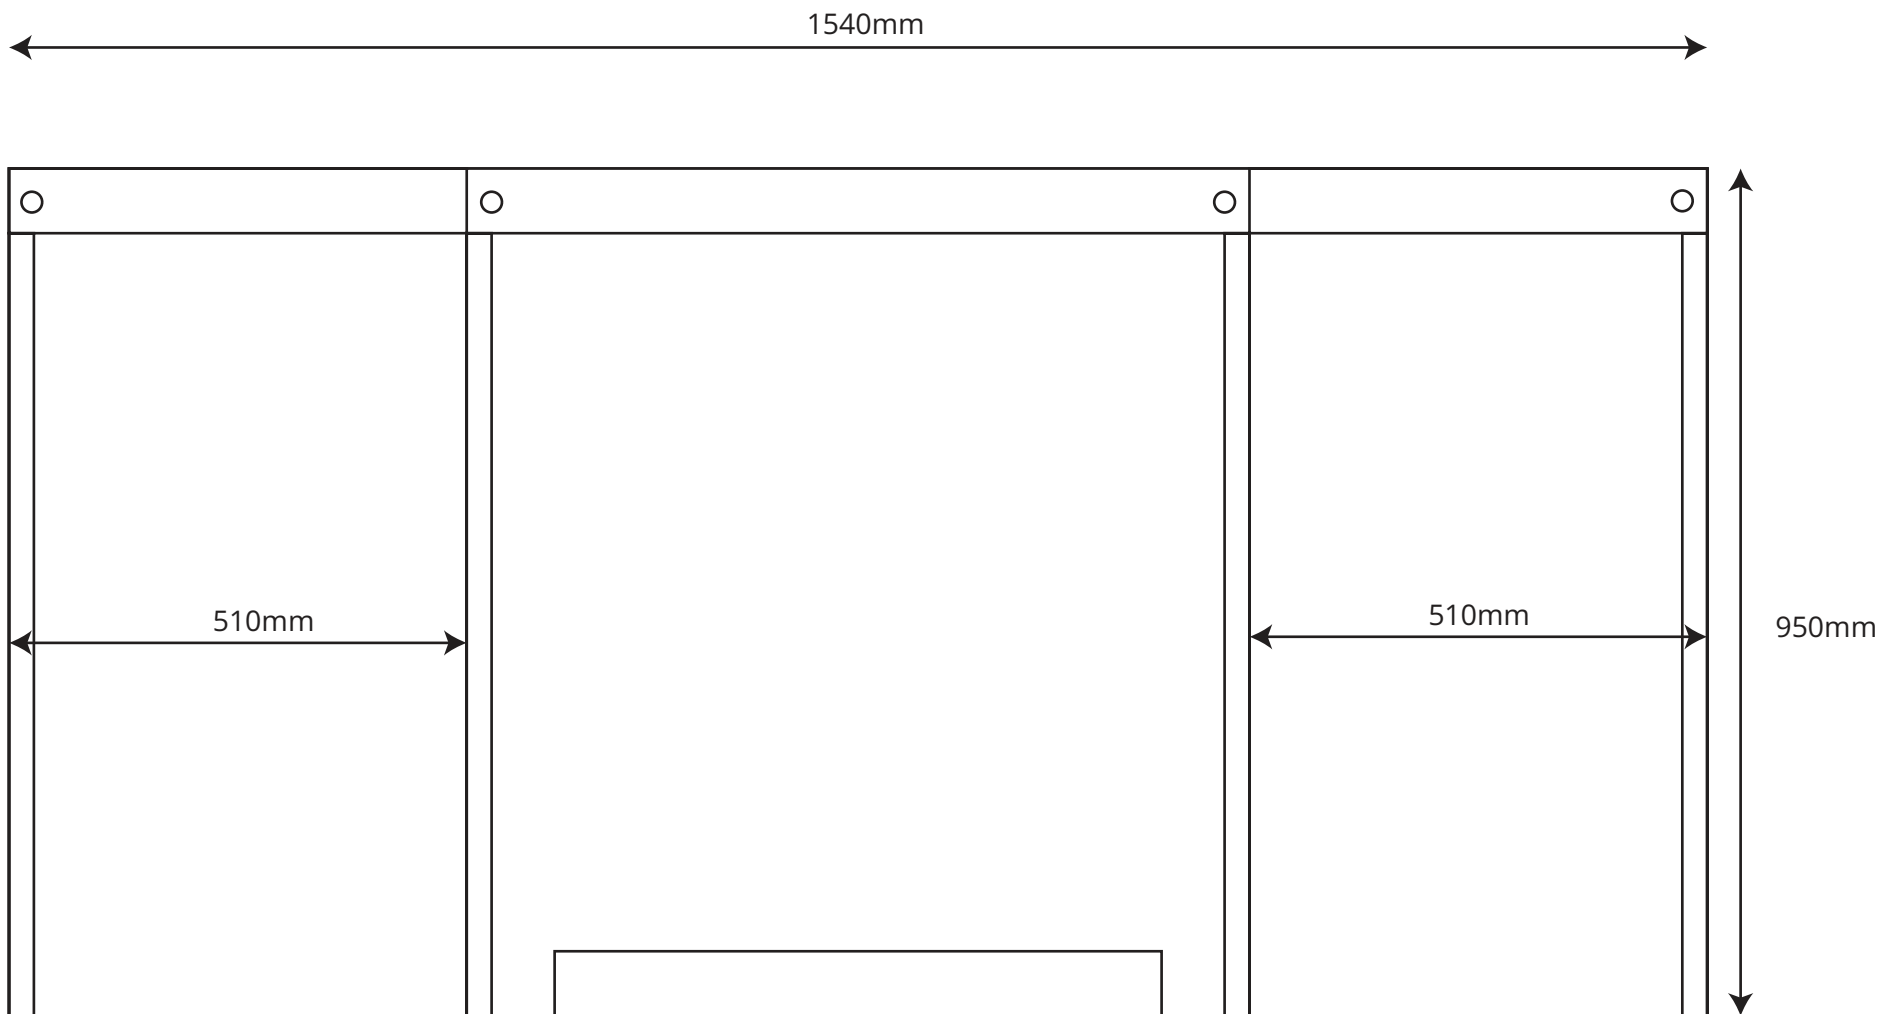

Pop up Counta 2x1

1

2

Součástí balení:

Velikost grafiky: 950mm(h) x 1540mm(w)
Doporučený materiál: min. 440microns

Pop up Counta 2x1

Pop up Counta 2x1

Rozměry

Pop up Counta 2x1

Instalace