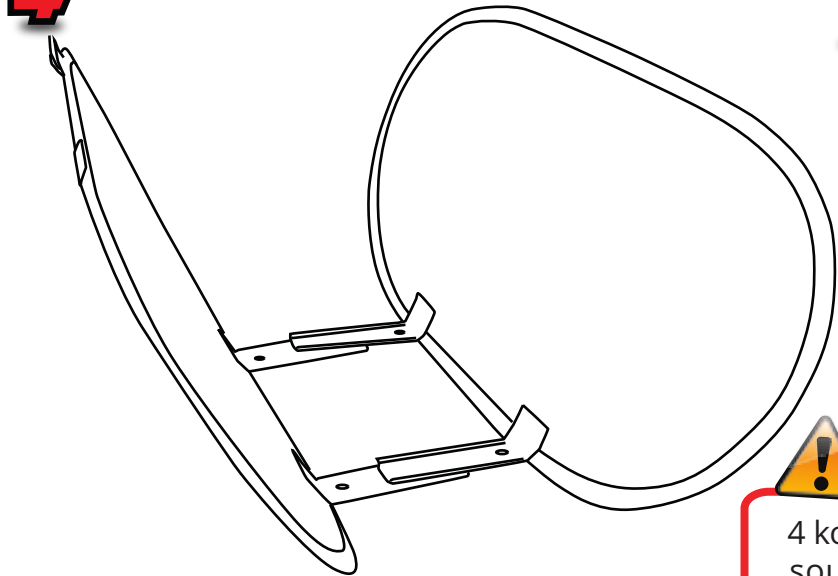

Velikost grafiky 1400 x 700 : 1326 (w) x 650 (h) mm
1700 x 850: 1602 (w) x 800 (h) mm
2000 x 1000: 1894.5 (w) x 950 (h) mm

Stowaway

Instalace

Stowaway

1

2

3

4