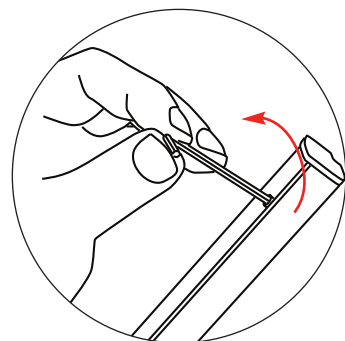

Montáž

Velikost grafiky: 800x2110mm
 Velikost grafiky: 1000x2110mm
 Velikost grafiky: 1200x2110mm
 Velikost grafiky: 1500x2110mm
 Velikost grafiky: 2000x2110mm
 Veďte prosím na vědomí, 1200/2000 mm
 jsou k dispozici jen jako jednoroletové.

přidejte 150mm grafiky do spodní části pro zarolování.

Fedia
 E-shop for creative
 eshop.fedia.cz

Pouze pro Orient 2

Orient 1

Pro širší banneru 800mm

Orient 2

Horní připevnění grafiky

Varianta 1

Varianta 2

Spodní připevnění grafiky