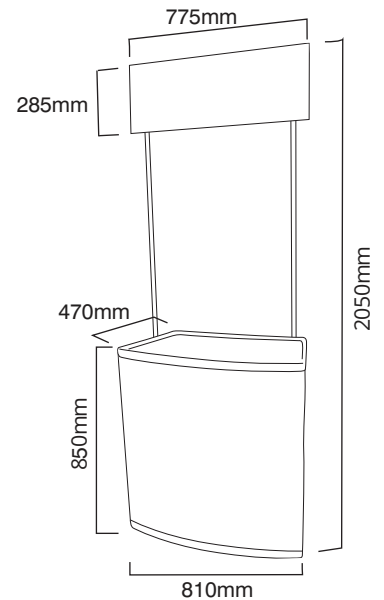

Nákladově velmi efektivní demonstrační stolec, který je lehký, přenosný a snadno složitelný.

Můžete použít svou reklamní grafiku jako polep, nebo tisknout přímo na plastovou základnu.

Vlastnosti a výhody

- Lehký plastový propagační stolec
- Mimořádně efektivní z hlediska nákladů
- Obsahuje pevný vrchní panel, polici a podpůrné tyče.
- Dodává se s taškou

Rozměry sestaveného stolku

Specifikace stolku

HardwareDimensions(mm)
2045 (h) x 810 (w) x 470 (d)

BaseDimensions(mm):
850 (h) x 810 (w) x 470 (d)

Hmotnost:
13 kg

Specifikace grafiky

Grafika může být vytištěna samolepicí vinil nebo může být namontována na základní obal a na záhlaví.

Záhlaví (mm):
285 (h) x 775 (w)