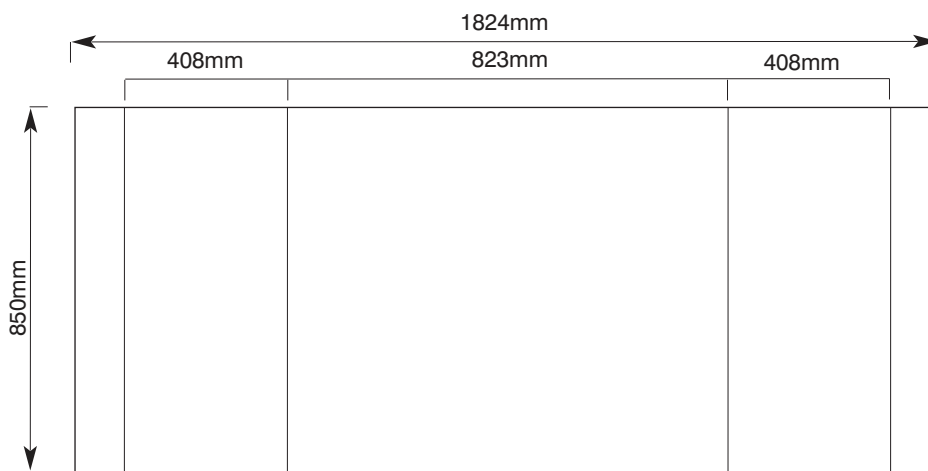

Nákladově velmi efektivní demonstrační stolec, který je lehký, přenosný a snadno složitelný.

Můžete použít svou reklamní grafiku jako polep, nebo tisknout přímo na plastovou základnu.

Vlastnosti a výhody

- Lehký plastový propagační stolec
- Mimořádně efektivní z hlediska nákladů
- Obsahuje pevný vrchní panel, polici a podpůrné tyče.
- Dodává se s taškou

Rozměry sestaveného stolku

Specifikace stolku

HardwareDimensions(mm)
2045 (h) x 810 (w) x 470 (d)

BaseDimensions(mm):
850 (h) x 810 (w) x 470 (d)

Hmotnost:
13 kg

Specifikace grafiky

Grafika může být vytištěna samolepicí vinil nebo může být namontována na základní obal a na záhlaví.

Záhlaví (mm):
285 (h) x 775 (w)