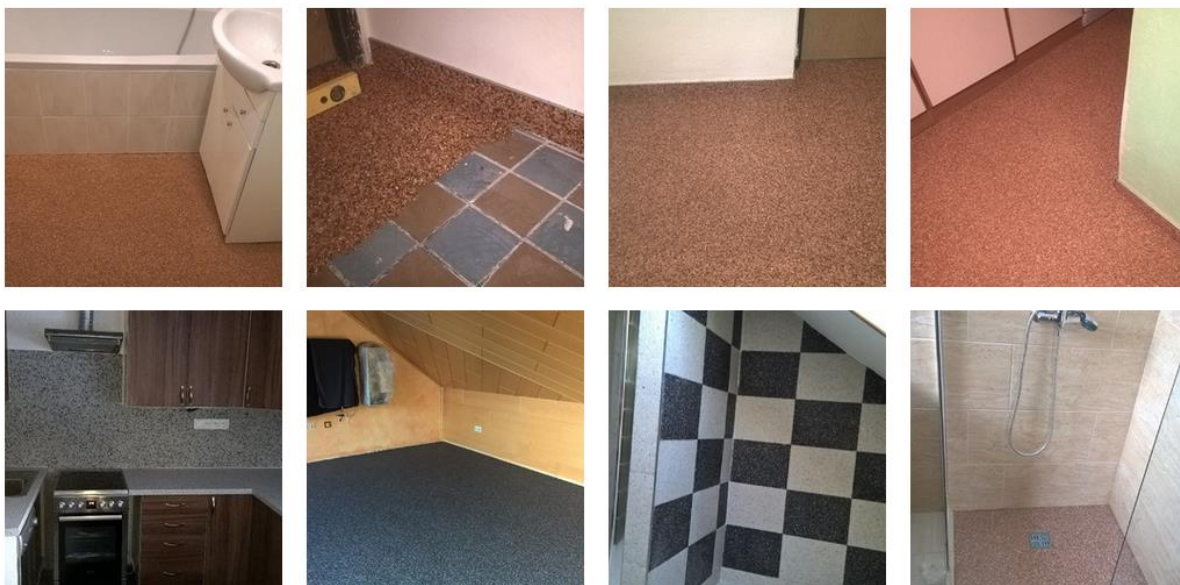

INTERIÉR

Kamínky (lepší menší 2-4mm) se dají použít všude tam, kde je větší zátěž – například: chodby, kuchyně, obývací pokoj, schody, garáže, kanceláře apod.

EXTERÉR

Kamínky (lepší větší 4-8mm) se používají všude okolo nemovitostí – například: chodníky, garážová stání, okolo bazénů, terasy, pergoly, schody apod.